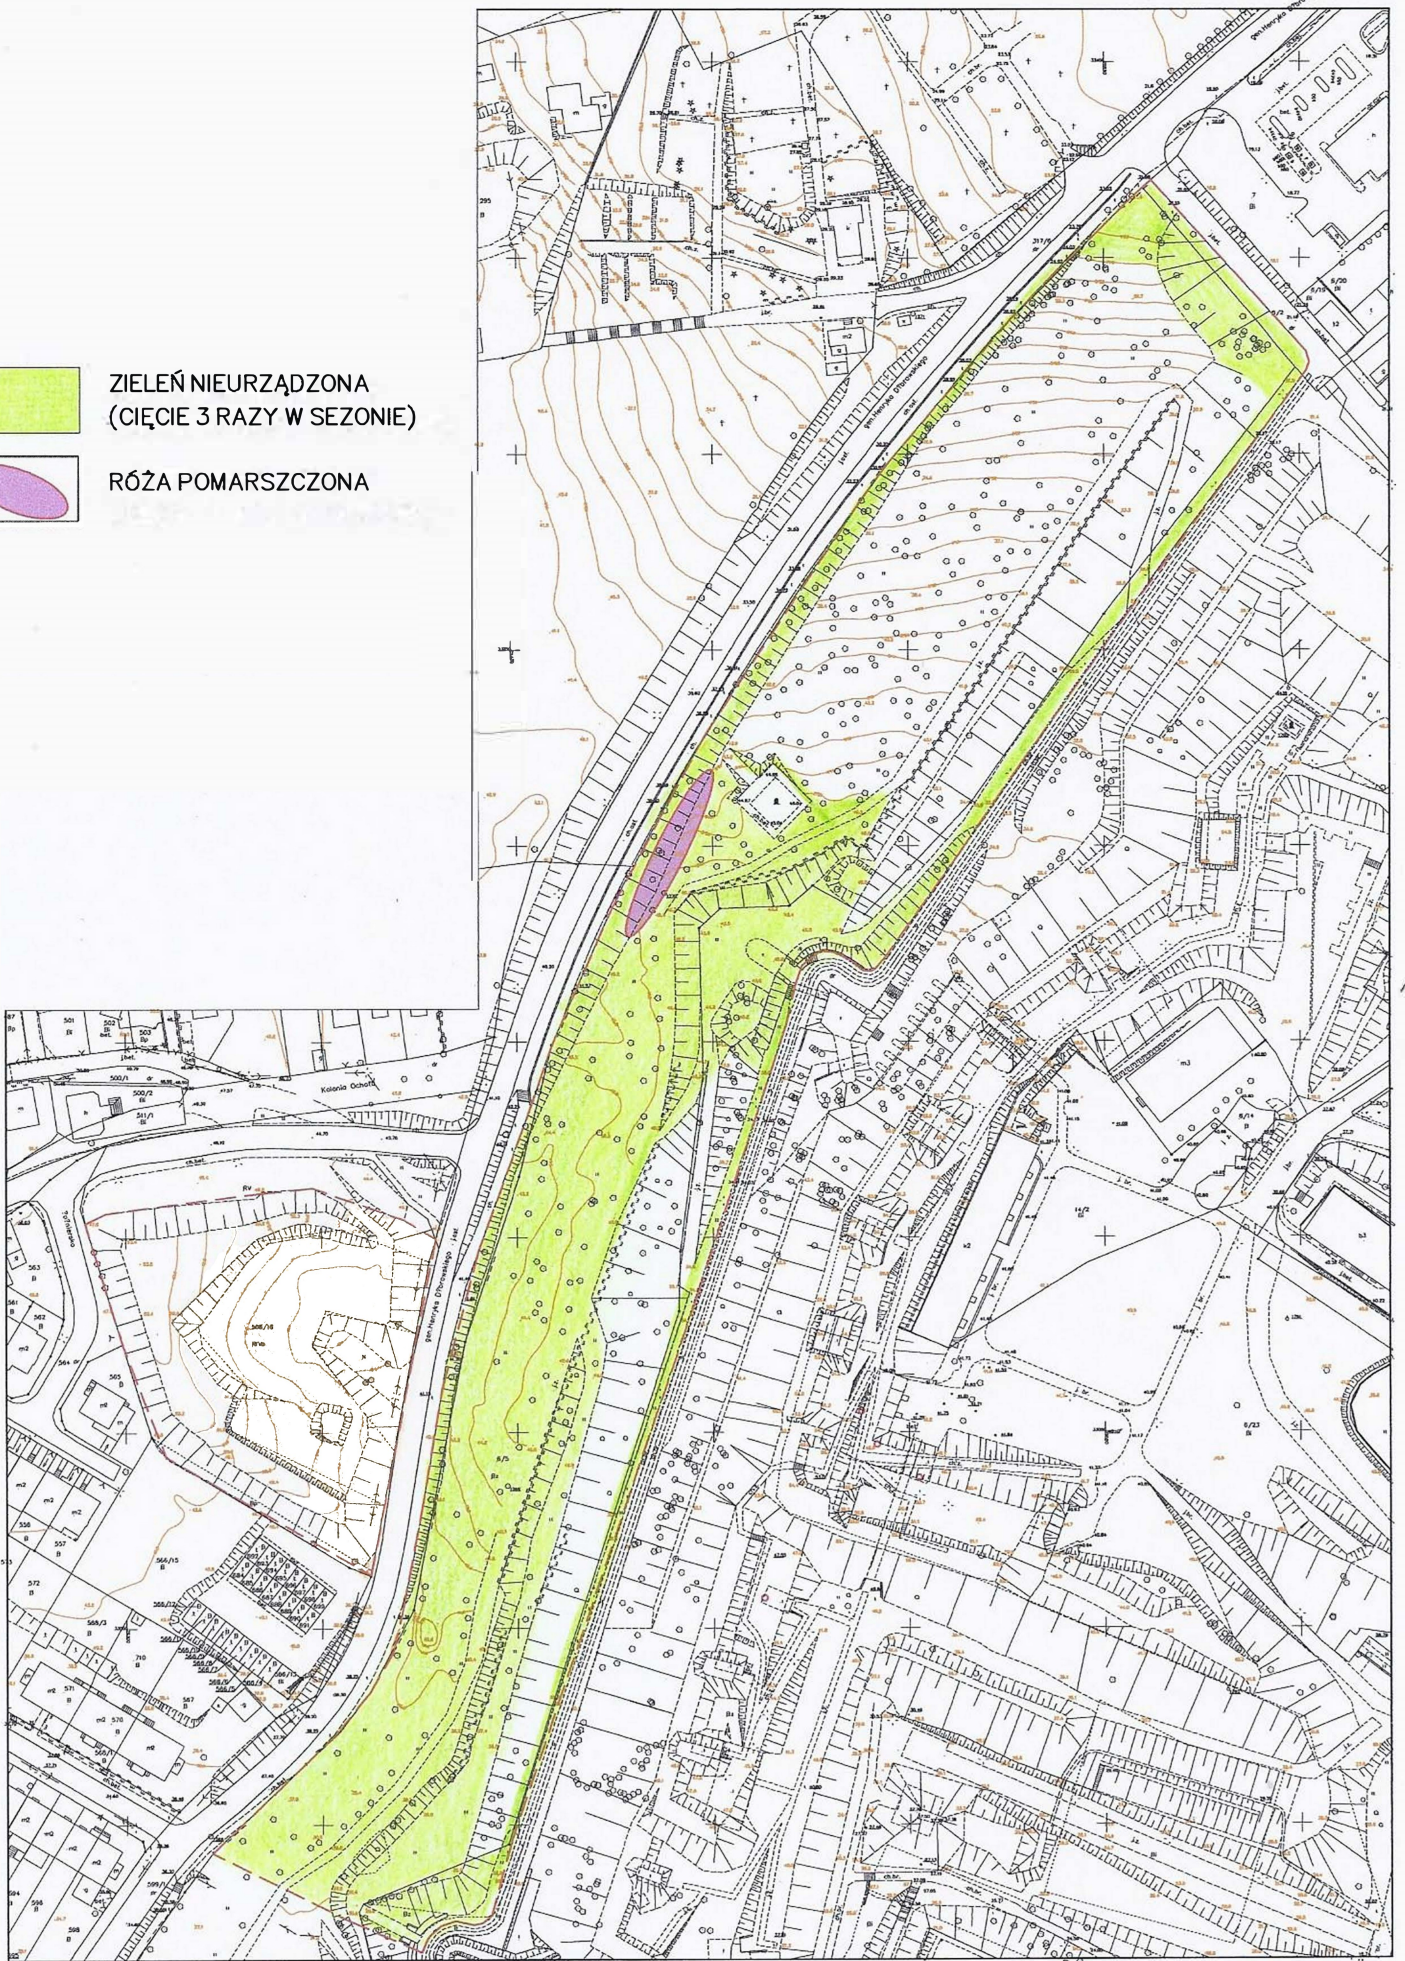

-  TRAWNIKI REKREACYJNE
-  POZOSTAŁE TRAWNIKI
-  ZIELEŃ NIEURZĄDZONA
(CIĘCIE 3 RAZY W SEZONIE)
-  ZIELEŃ NIEURZĄDZONA
(CIĘCIE 1 RAZ W SEZONIE)
-  UŻYTEK EKOLOGICZNY
-  CMENTARZ NIEISTNIEJĄCYCH CMENTARZY
-  ŁĄKA KWIETNA

HEVELIANUM - PARK POFORTECZNY

REJON PÓŁNOCNY

-  TRAWNIKI REKREACYJNE
-  POZOSTAŁE TRAWNIKI
-  ZIELEŃ NIEURZĄDZONA
(CIĘCIE 4 RAZY W SEZONIE)
-  ZIELEŃ NIEURZĄDZONA
(CIĘCIE 1 RAZ W SEZONIE)
-  SKARPA NASYPU
NAD GALERIĄ STRZELECKĄ
-  TEREN DO OCZYSZCZENIA
Z SAMOSIEWÓW
-  PARKING / DRZEWA

HEVELIANUM - PARK POFORTECZNY
REJON CENTRALNY

-  TRAWNIKI REKREACYJNE
-  POZOSTAŁE TRAWNIKI
-  ZIELEŃ NIEURZĄDZONA
(CIĘCIE 3 RAZY W SEZONIE)
-  ZIELEŃ NIEURZĄDZONA
(CIĘCIE 1 RAZ W SEZONIE)
-  KWIETNIKI, RÓŻANKI
-  ZEGAR SŁONECZNY
POMNIK OFIAR TYFUSU
-  PLAC ZABAW

HEVELIANUM - PARK POFORTECZNY REJON POŁUDNIOWY

-  ZIELEŃ NIEURZĄDZONA
(CIĘCIE 3 RAZY W SEZONIE)
-  RÓŻA POMARSZCZONA

HEVELIANUM - PARK POWORTECZNY

REJON ZACHODNI