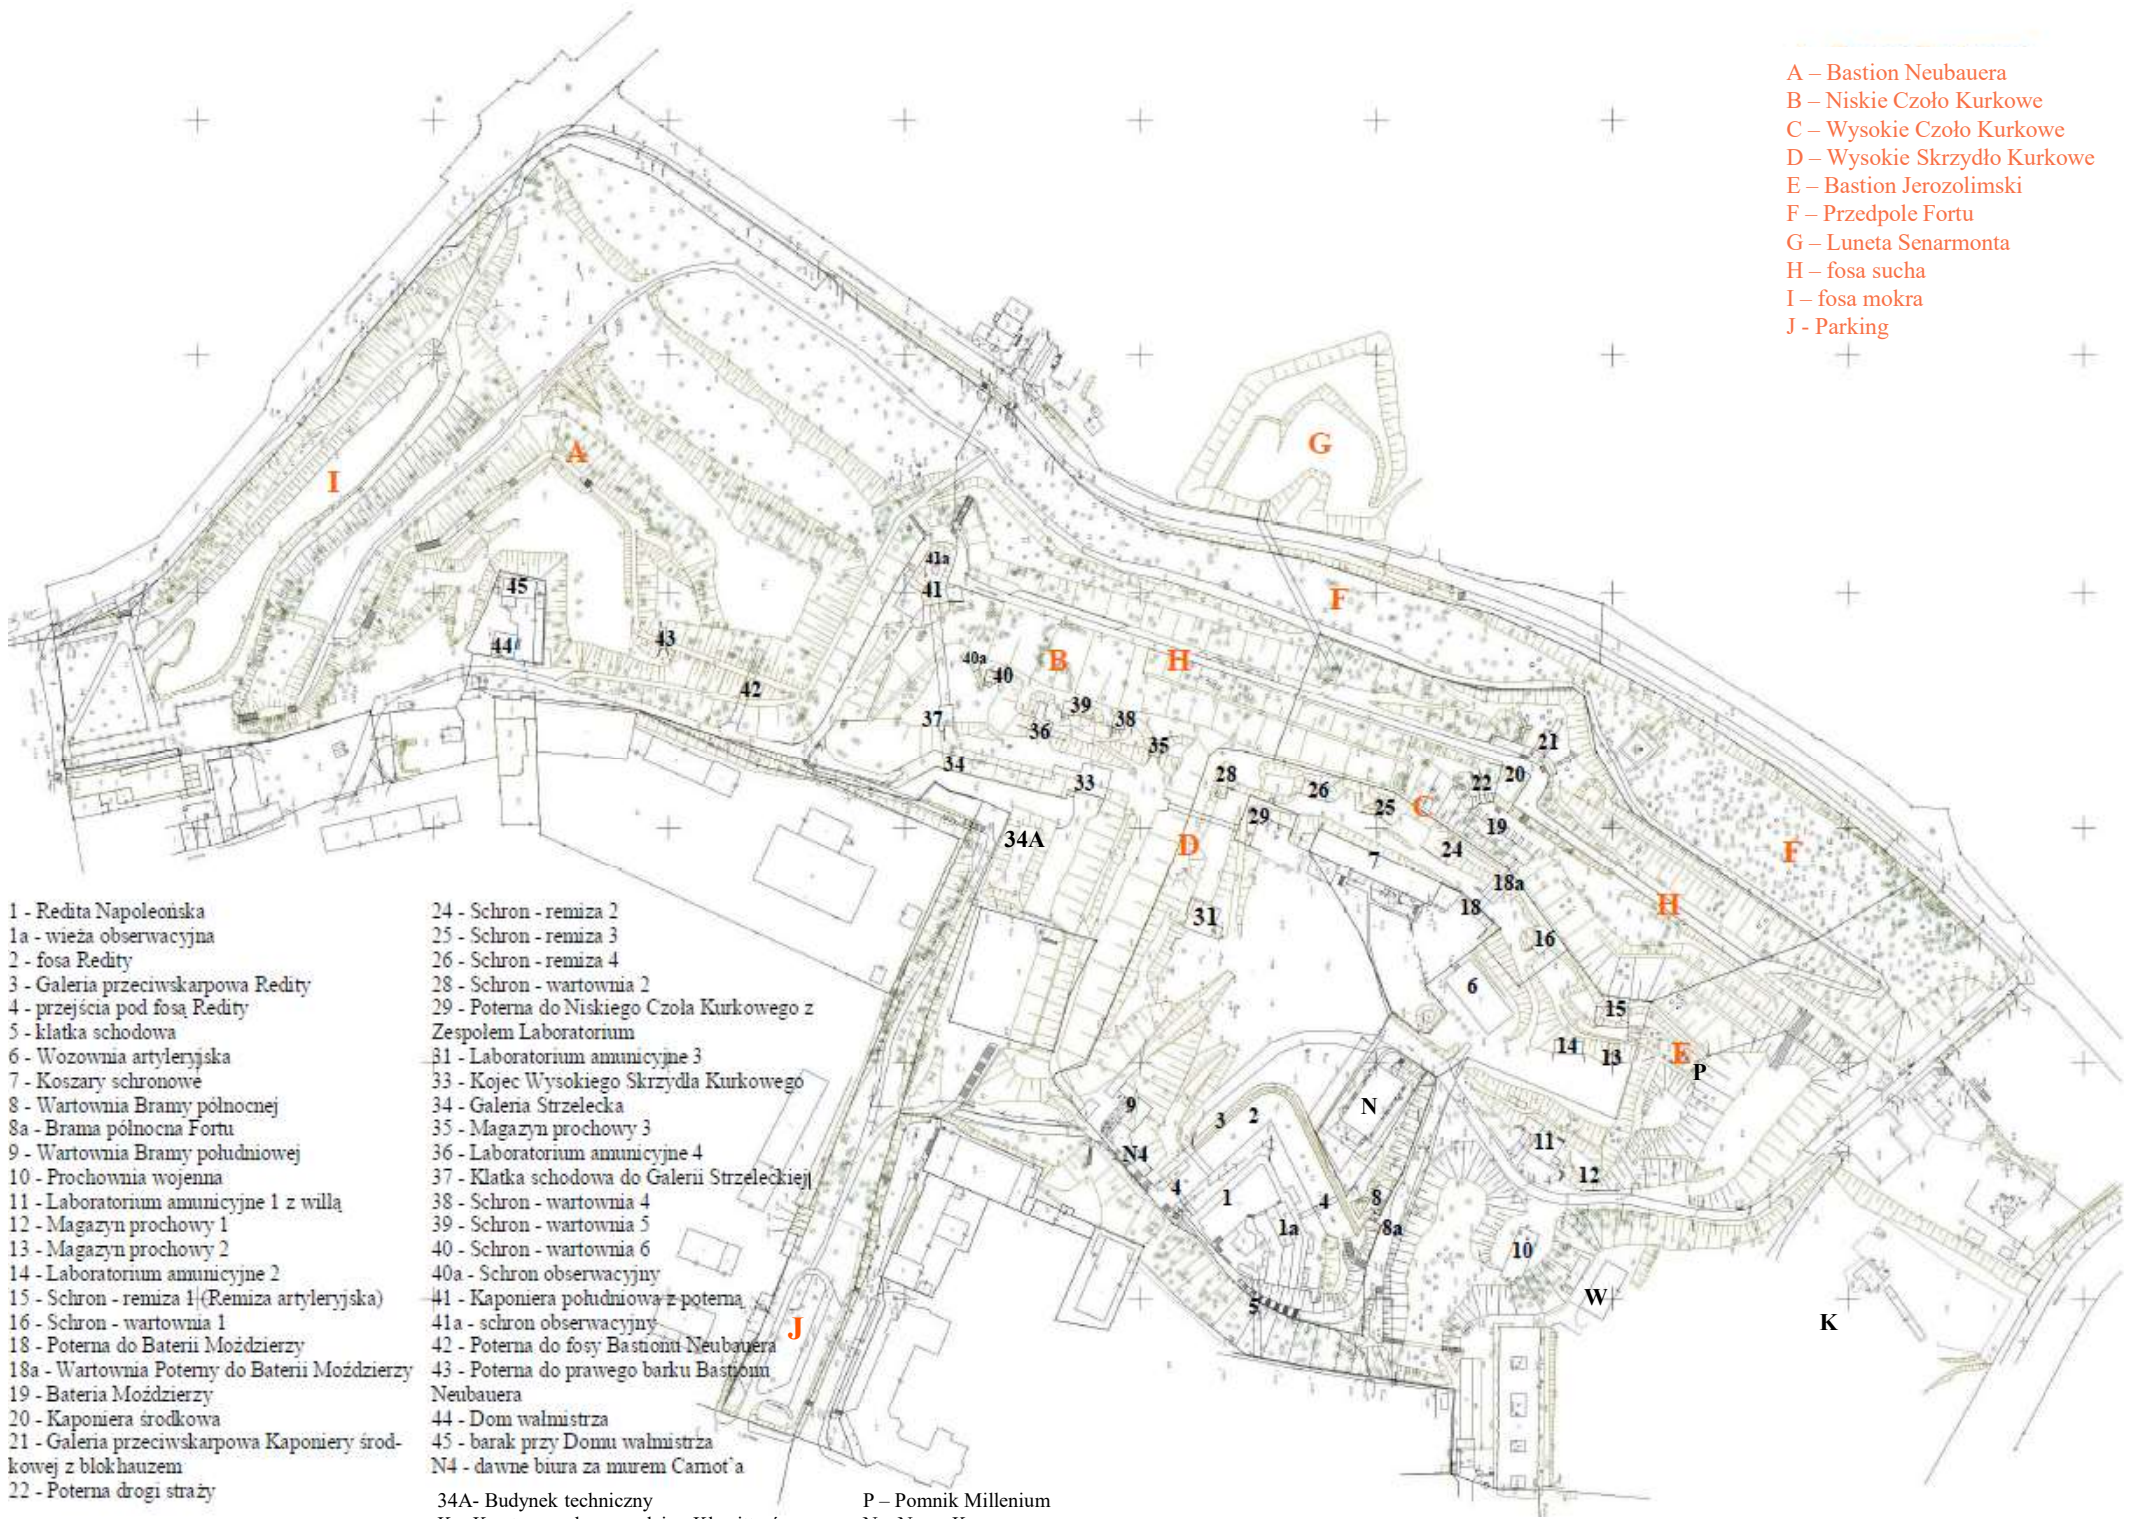

- A – Bastion Neubauera
- B – Niskie Czoło Kurkowe
- C – Wysokie Czoło Kurkowe
- D – Wysokie Skrzydło Kurkowe
- E – Bastion Jerozolimski
- F – Przedpole Fortu
- G – Luneta Senarmonta
- H – fosa sucha
- I – fosa mokra
- J - Parking

- 1 - Redyta Napoleońska
- 1a - wieża obserwacyjna
- 2 - fosa Redity
- 3 - Galeria przeciwskarpowa Redity
- 4 - przejścia pod fosą Redity
- 5 - klatka schodowa
- 6 - Wozownia artyleryjska
- 7 - Koszary schronowe
- 8 - Wartownia Bramy północnej
- 8a - Brama północna Fortu
- 9 - Wartownia Bramy południowej
- 10 - Prochownia wojenna
- 11 - Laboratorium amunicyjne 1 z willą
- 12 - Magazyn prochowy 1
- 13 - Magazyn prochowy 2
- 14 - Laboratorium amunicyjne 2
- 15 - Schron - remiza 1 (Remiza artyleryjska)
- 16 - Schron - wartownia 1
- 18 - Poterna do Baterii Moździerz
- 18a - Wartownia Poterny do Baterii Moździerz
- 19 - Bateria Moździerz
- 20 - Kaponiera środkowa
- 21 - Galeria przeciwskarpowa Kaponierzy środkowej z blokhauszem
- 22 - Poterna drogi straży

- 24 - Schron - remiza 2
- 25 - Schron - remiza 3
- 26 - Schron - remiza 4
- 28 - Schron - wartownia 2
- 29 - Poterna do Niskiego Czoła Kurkowego z Zespołem Laboratorium
- 31 - Laboratorium amunicyjne 3
- 33 - Kojec Wysokiego Skrzydła Kurkowego
- 34 - Galeria Strzelecka
- 35 - Magazyn prochowy 3
- 36 - Laboratorium amunicyjne 4
- 37 - Klatka schodowa do Galerii Strzeleckiej
- 38 - Schron - wartownia 4
- 39 - Schron - wartownia 5
- 40 - Schron - wartownia 6
- 40a - Schron obserwacyjny
- 41 - Kaponiera południowa z poterną
- 41a - schron obserwacyjny
- 42 - Poterna do fosy Bastionu Neubauera
- 43 - Poterna do prawego barku Bastionu Neubauera
- 44 - Dom walmistrza
- 45 - barak przy Donu walmistrza
- N4 - dawne biura za murem Camot'a

- 34A- Budynek techniczny
- K – Kwatery grobowa rodziny Klawitterów
- P – Pomnik Millenium
- N – Nowe Koszary
- W - Wozownia