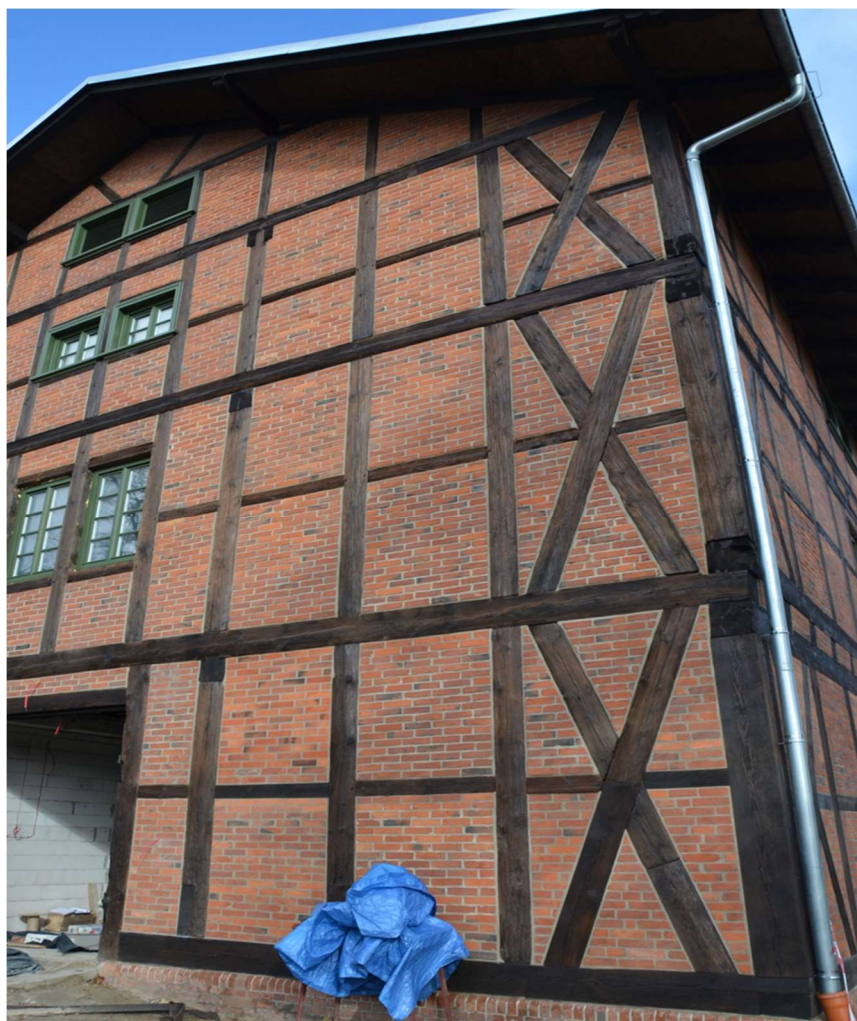

KONKURS NA KONCEPCJĘ MEBLI MIEJSKICH W CENTRUM HEWELIANUM W GDAŃSKU

NA MAPIE FORTU GÓRY GRADOWEJ W GDAŃSKU BUDYNEK WOZOWNI ARTYLERYJSKIEJ OKREŚLONO JAKO NR 4

Fundusze Europejskie
Program Regionalny

URZĄD MARSZAŁKOWSKI
WOJEWÓDZTWA POMORSKIEGO

Unia Europejska
Europejski Fundusz
Rozwoju Regionalnego

WOZOWNIA ARTYLERYJSKA - WIDOK OGÓLNY (W TRAKCIE ROBÓT BUDOWLANYCH)

Regionalny Program Operacyjny Województwa Pomorskiego na lata 2014-2020

Elevacja południowo - zachodnia , skala 1 : 50