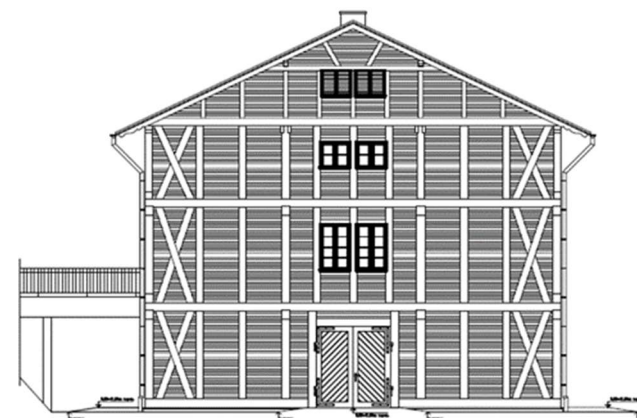

KONKURS NA KONCEPCJĘ MEBLI MIEJSKICH W CENTRUM HEWELIANUM W GDAŃSKU

NA MAPIE FORTU GÓRY GRADOWEJ W GDAŃSKU BUDYNEK WOZOWNI ARTYLERYJSKIEJ OKREŚLONO JAKO NR 4

Fundusze Europejskie
Program Regionalny

URZĄD MARSZAŁKOWSKI
WOJEWÓDZTWA POMORSKIEGO

Unia Europejska
Europejski Fundusz
Rozwoju Regionalnego

WOZOWNIA ARTYLERYJSKA - WIDOK OGÓLNY (W TRAKCIE ROBÓT BUDOWLANYCH)

Regionalny Program Operacyjny Województwa Pomorskiego na lata 2014-2020

Elevacja południowo - zachodnia , skala 1 : 50