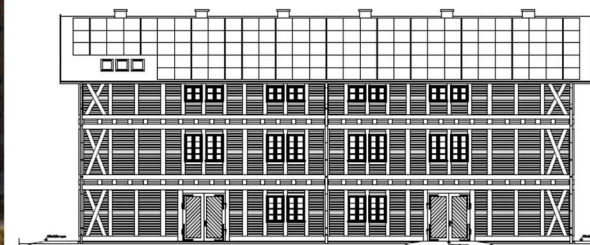

Elevacja południowo - zachodnia , skala 1 : 50

Elewacja południowo-wschodnia - skala 1:50