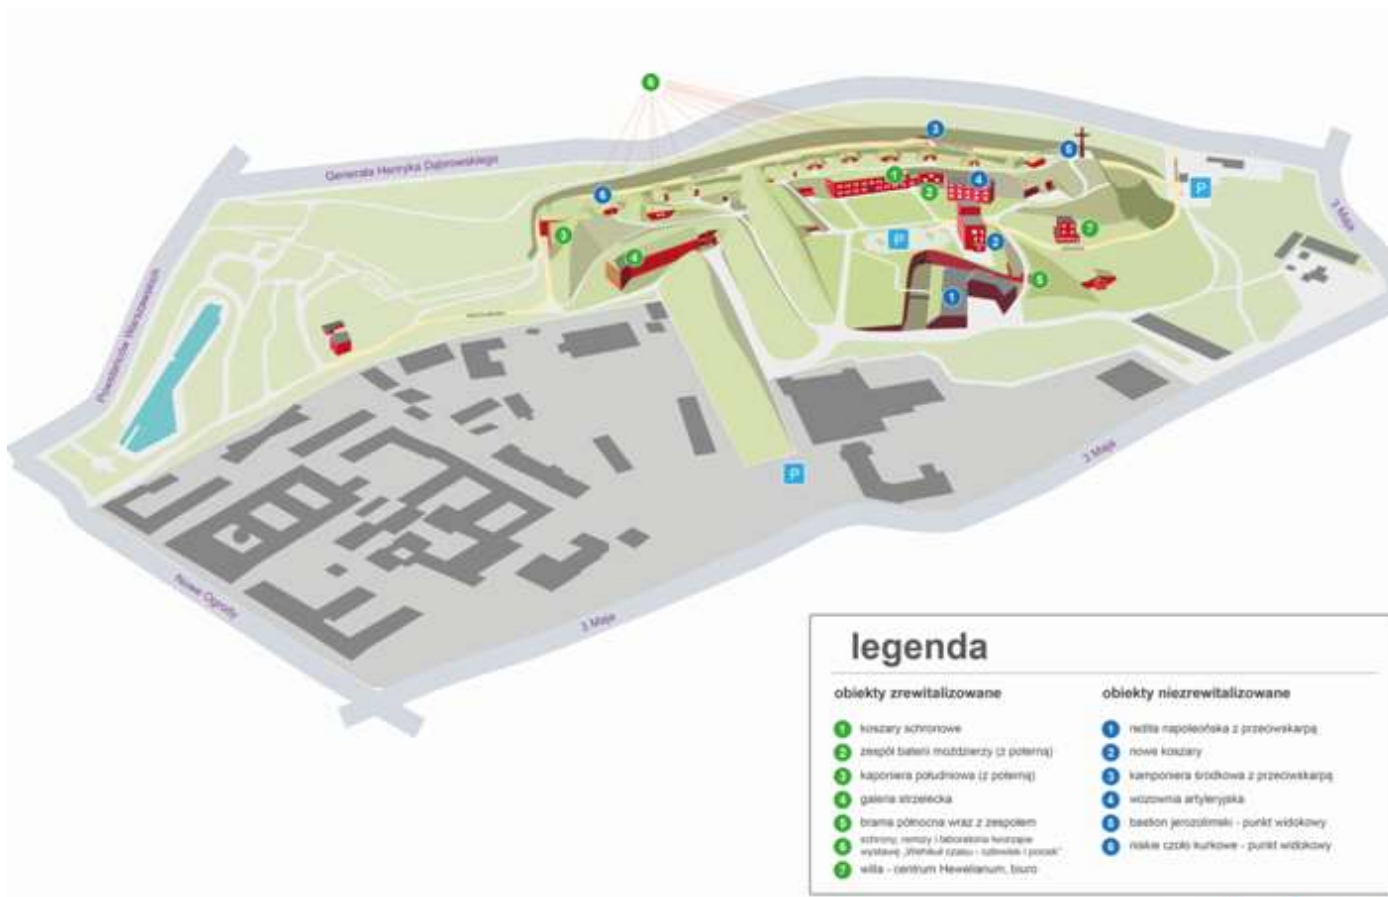

KONKURS NA KONCEPCJĘ MEBLI MIEJSKICH W CENTRUM HEWELIANUM W GDAŃSKU

NA MAPIE FORTU GÓRY GRADOWEJ W GDAŃSKU BUDYNEK WOZOWNI ARTYLERYJSKIEJ OKREŚLONO JAKO NR 4

Fundusze Europejskie
Program Regionalny

URZĄD MARSZAŁKOWSKI
WOJEWÓDZTWA POMORSKIEGO

Unia Europejska
Europejski Fundusz
Rozwoju Regionalnego

WOZOWNIA ARTYLERYJSKA - WIDOK OGÓLNY (W TRAKCIE ROBÓT BUDOWLANYCH)

Regionalny Program Operacyjny Województwa Pomorskiego na lata 2014-2020

Elevacja południowo - zachodnia , skala 1 : 50

ELEWACJA FRONTOWA (POŁUDNIOWO - ZACHODNIA) WOZOWNI ARTYLERYJSKIEJ

Elewacja południowo-wschodnia - skala 1:50

ELEWACJA POŁUDNIOWO - WSCHODNIA WOZOWNI ARTLERYJSKIEJ

OTOCZENIE WOZOWNI ARTYLERYJSKIEJ

Fundusze Europejskie
Program Regionalny